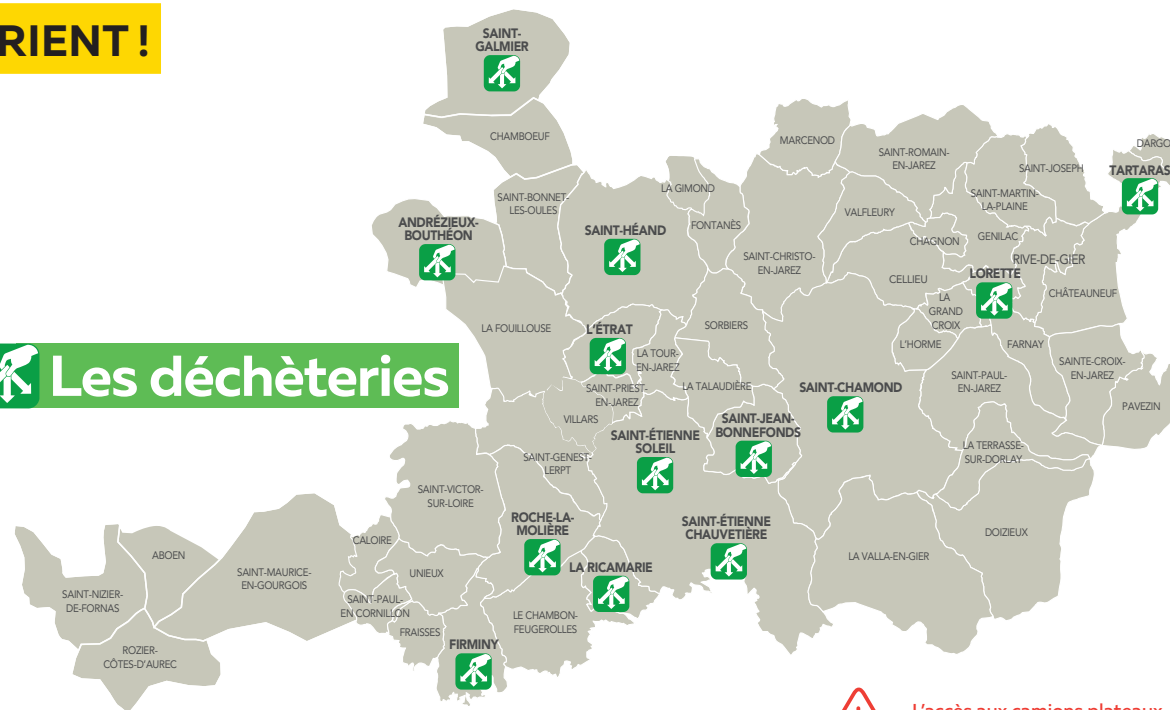

Les déchèteries

L'accès aux camions plateaux est interdit sur tous les sites.