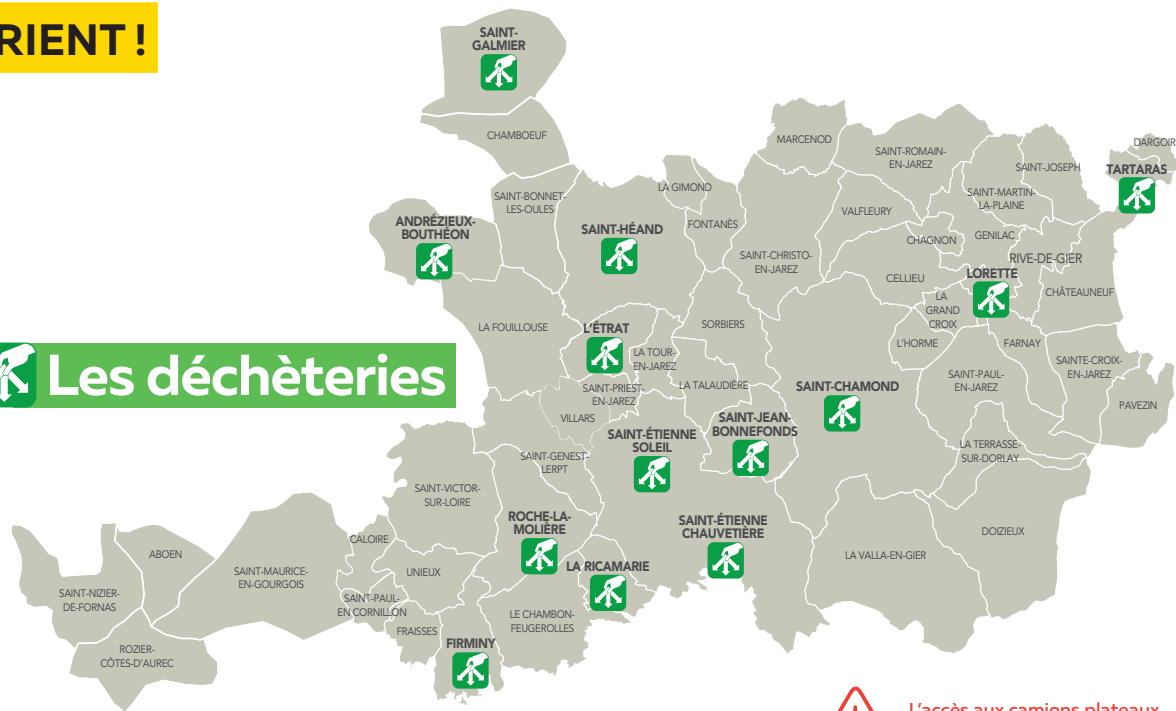

Les déchèteries

L'accès aux camions plateaux est interdit sur tous les sites.

UN BIO-SEAU POUR TRIER VOS DÉCHETS ALIMENTAIRES

JE METS :

**VOUS HABITEZ EN VILLE ?
À LA CAMPAGNE ?
DIFFÉRENTES SOLUTIONS DE TRI SONT MISES EN ŒUVRE.
DÉCOUVREZ-LES SUR :
SAINT-ETIENNE-METROPOLE.FR**