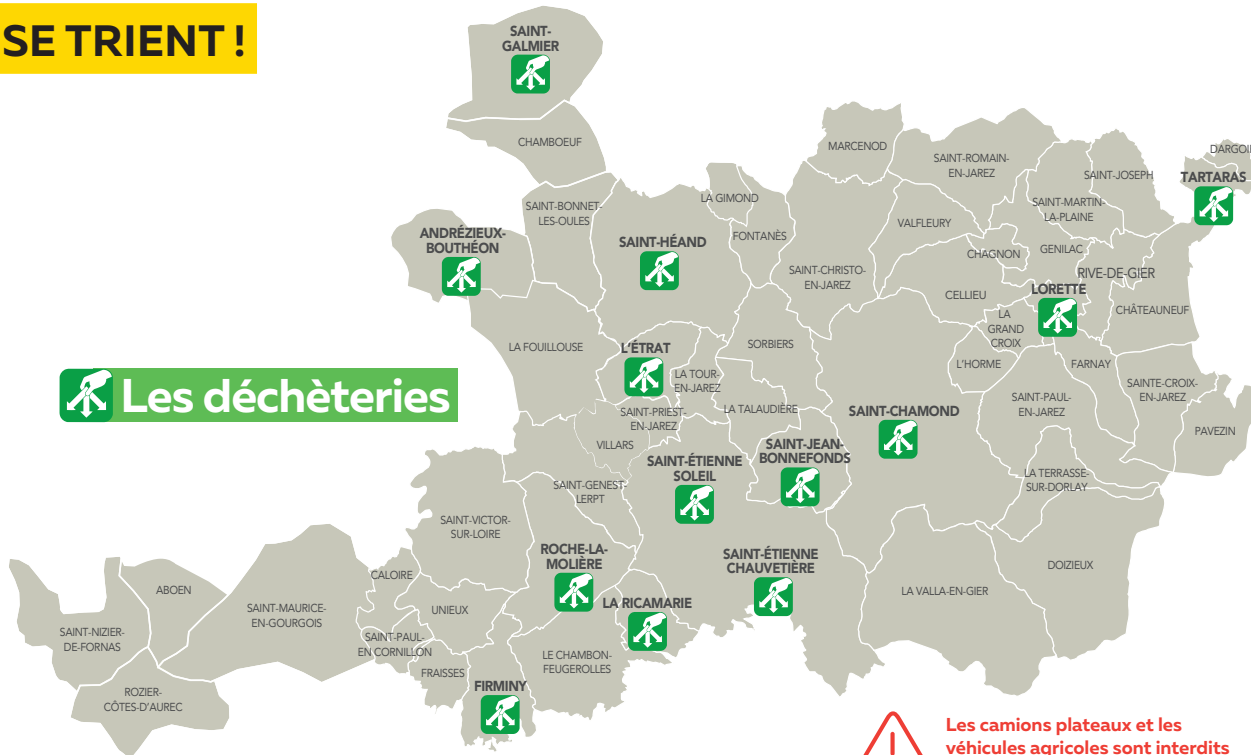

▲ DÉCHÈTERIES MOBILES

Déposez vos déchets encombrants et dangereux à la déchèterie mobile de 9h30 à 17h00

le 25/04/2026 à Valfleury,
 le 30/05/2026 à Saint-Romain-en-Jarez
 et le 19/09/2026 à Saint-Christo-en-Jarez

Les déchèteries

Les camions plateaux et les véhicules agricoles sont interdits dans toutes les déchèteries.

UN BIO-SEAU POUR TRIER VOS DÉCHETS ALIMENTAIRES

JE METS :

**VOUS HABITEZ EN VILLE ?
À LA CAMPAGNE ?
DIFFÉRENTES SOLUTIONS DE TRI SONT MISES EN ŒUVRE.
DÉCOUVREZ-LES SUR :**