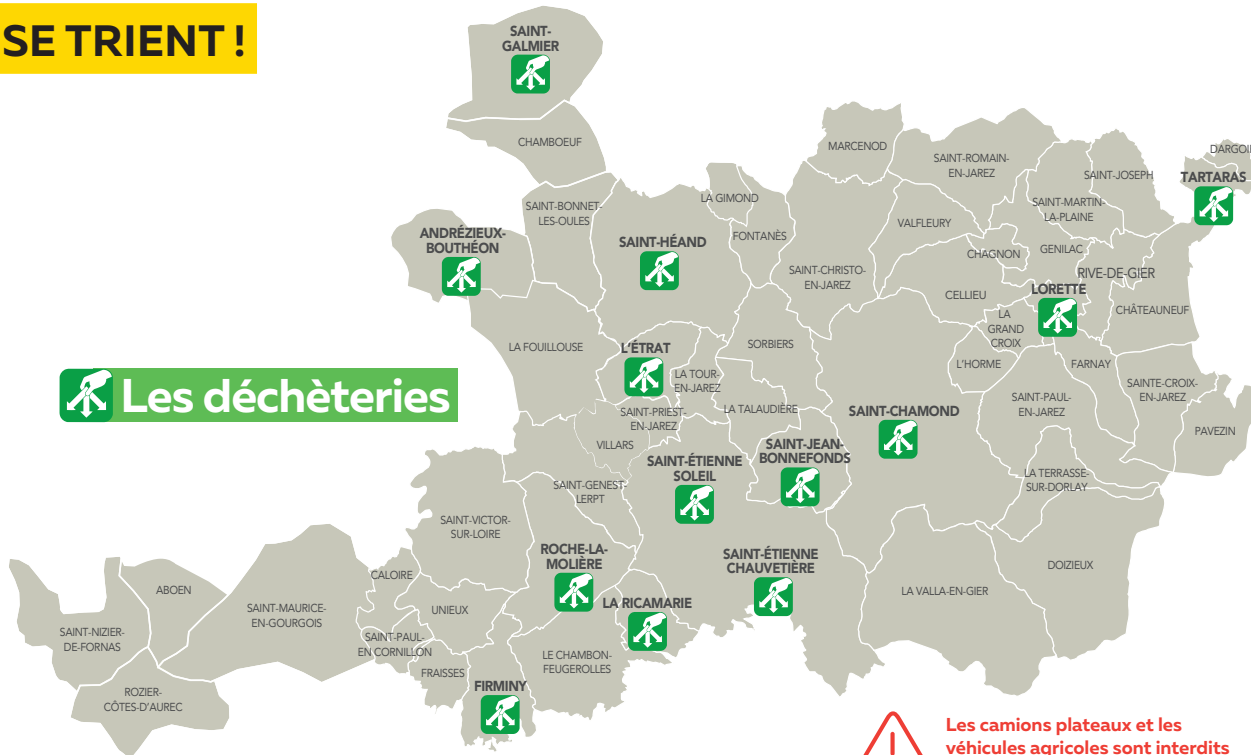

Les déchèteries

Les camions plateaux et les véhicules agricoles sont interdits dans toutes les déchèteries.

UN BIO-SEAU POUR TRIER VOS DÉCHETS ALIMENTAIRES

JE METS :