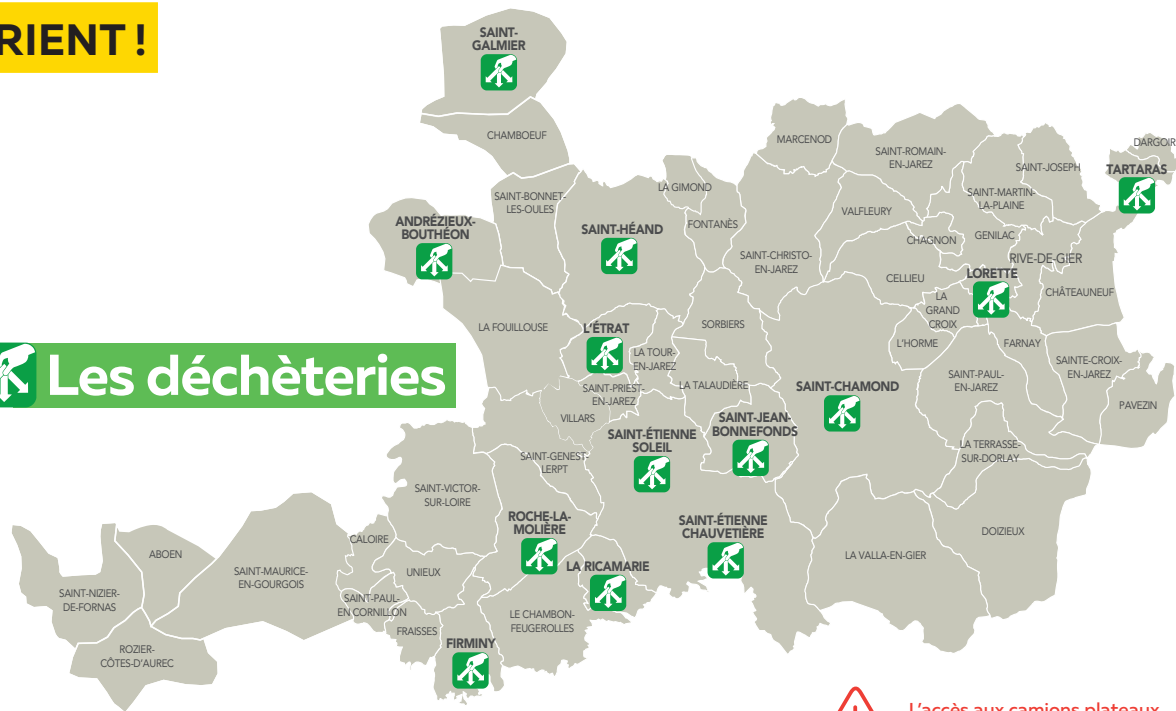

Les déchèteries

L'accès aux camions plateaux est interdit sur tous les sites.

UN BIO-SEAU POUR TRIER VOS DÉCHETS ALIMENTAIRES

JE METS :

**VOUS HABITEZ EN VILLE ?
À LA CAMPAGNE ?
DIFFÉRENTES SOLUTIONS DE TRI SONT MISES EN ŒUVRE.
DÉCOUVREZ-LES SUR :**

SAINT-ETIENNE-METROPOLE.FR

ATTENTION

Toutes les déchèteries sont fermées les jours fériés :

1^{er} janvier, lundi de Pâques, 1^{er} mai, jeudi de l'Ascension, 8 mai, lundi de Pentecôte, 14 juillet, 15 août, 1^{er} novembre, 11 novembre, 25 décembre.

Les veilles de Noël et du Jour de l'an, les horaires d'ouvertures des déchèteries sont adaptés.

Les jours de vigilance canicule orange ou rouge, les déchèteries sont ouvertes du mardi au samedi de 8 h à 13 h et le dimanche aux horaires habituels.