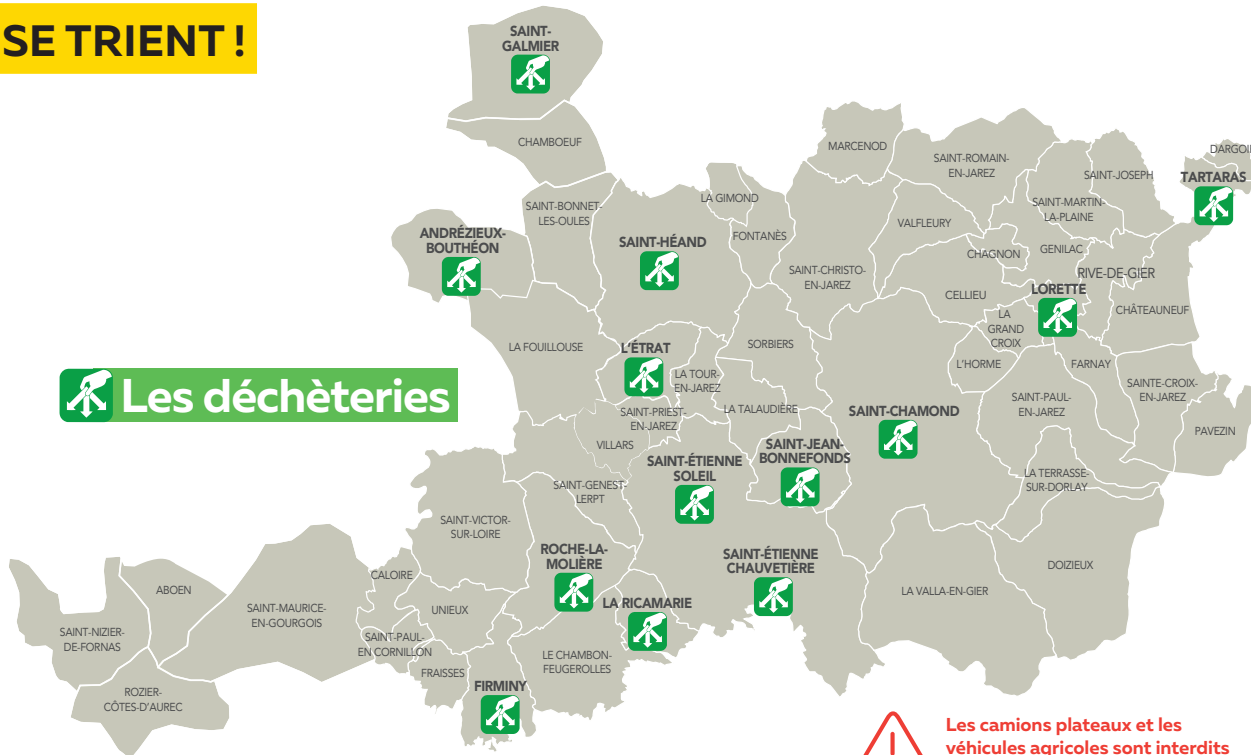

▲ DÉCHÈTERIES MOBILES

Déposez vos déchets encombrants et dangereux à la déchèterie mobile de 9h30 à 17h00

le 25/04/2026 à Valfleury,
 le 30/05/2026 à Saint-Romain-en-Jarez
 et le 19/09/2026 à Saint-Christo-en-Jarez

Les déchèteries

Les camions plateaux et les véhicules agricoles sont interdits dans toutes les déchèteries.

UN BIO-SEAU POUR TRIER VOS DÉCHETS ALIMENTAIRES

JE METS :

VOUS HABITEZ EN VILLE ?
À LA CAMPAGNE ?
DIFFÉRENTES SOLUTIONS DE TRI SONT MISES EN ŒUVRE.
DÉCOUVREZ-LES SUR :