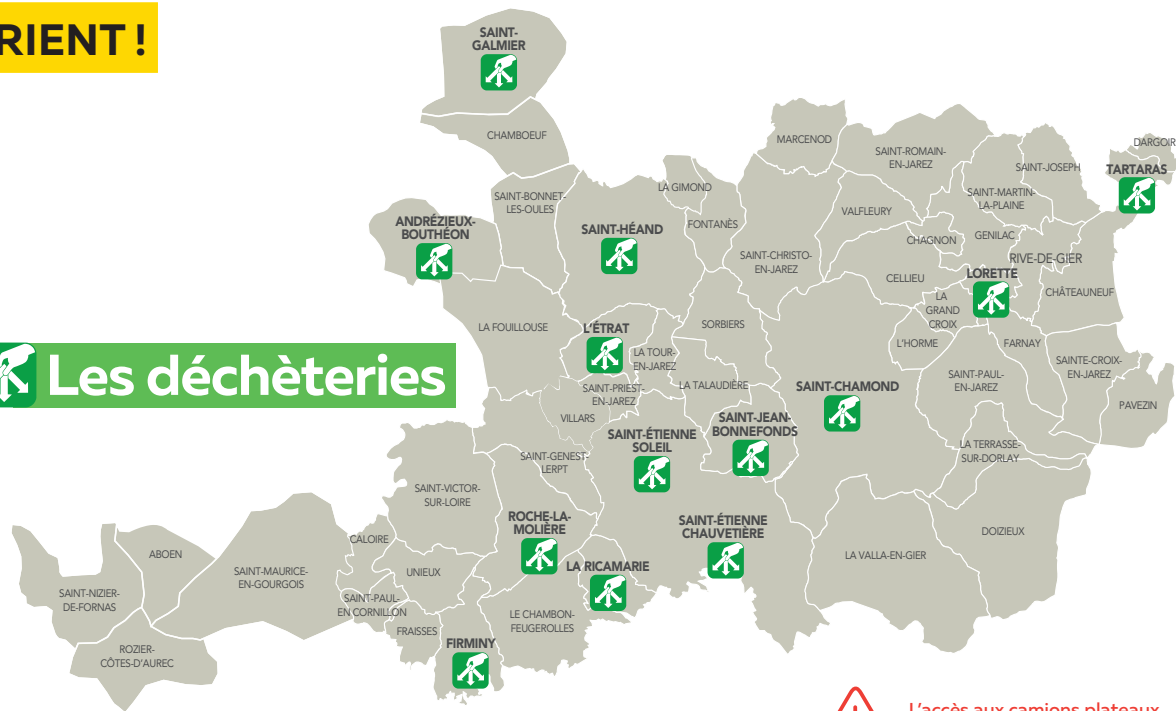

Les déchèteries

L'accès aux camions plateaux est interdit sur tous les sites.

UN BIO-SEAU POUR TRIER VOS DÉCHETS ALIMENTAIRES

JE METS :

**VOUS HABITEZ EN VILLE ?
À LA CAMPAGNE ?
DIFFÉRENTES SOLUTIONS DE TRI SONT MISES EN ŒUVRE.
DÉCOUVREZ-LES SUR :**

SAINT-ETIENNE-METROPOLE.FR

ATTENTION

Toutes les déchèteries sont fermées les jours fériés :

1^{er} janvier, lundi de Pâques, 1^{er} mai, jeudi de l'Ascension, 8 mai, lundi de Pentecôte, 14 juillet, 15 août, 1^{er} novembre, 11 novembre, 25 décembre.